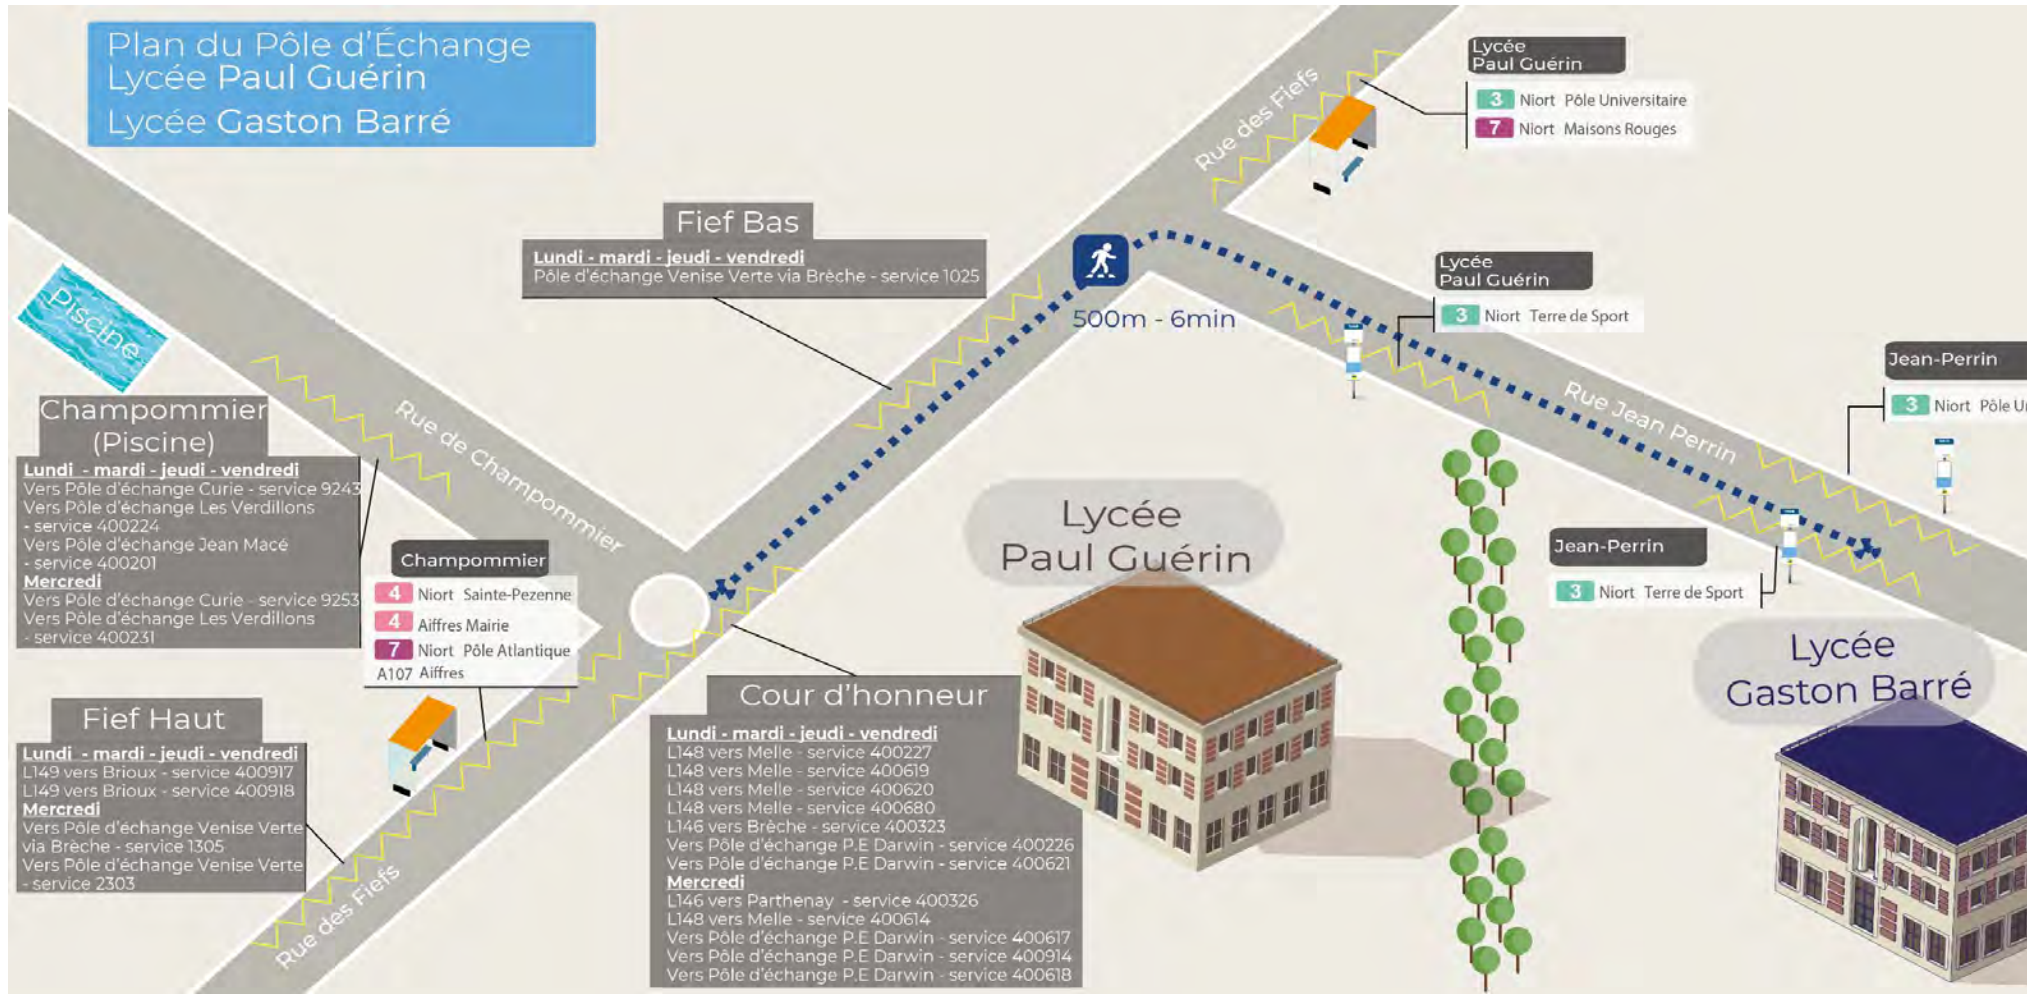

SOMMAIRE

	Page
PLAN DU PÔLE D'ECHANGE	3
Commune AIFFRES	4
Commune AMURÉ	5
Commune ARÇAIS	6
Commune BESSINES	7
Commune BRÛLAIN	8
Commune CHAURAY	9-10
Commune COULON	11
Commune ECHIRÉ	12
Commune EPANNES	13
Commune FORS	14
Commune FRONTENAY-ROHAN-ROHAN	15
Commune GERMOND-ROUVRE	16
Commune GRANZAY-GRIPT	17
Commune JUSCORPS	18
Commune LA FOYE-MONJAUULT	19
Commune LA ROCHENARD	20
Commune LE BOURDET	21
Commune LE VANNEAU-IRLEAU	22
Commune MAGNÉ	23
Commune MAUZÉ-SUR-LE-MIGNON	24
Commune NIORT	25
Commune PRAHECQ	26
Commune SAINT-GELAIS	27
Commune SAINT-GEORGES DE REX	28
Commune SAINT-HILAIRE-LA-PALUD	29
Commune SAINT-MARTIN-DE-BERNEGOUE	30
Commune SAINT-MAXIRE	31
Commune SAINT-RÉMY	32
Commune SAINT-ROMANS-DES-CHAMPS	33
Commune SAINT-SYMPHORIEN	34
Commune SANSAIS	35
Commune SCIECQ	36
Commune VAL DU MIGNON	37
Commune VALLANS	38
Commune VILLIERS-EN-PLAINE	39
Commune VOUILLÉ	40

Les communes ci-dessous sont desservies par le réseau SNCF

Commune BEAUVOIR-SUR-NIORT	ligne 8 TER
Commune FORS	ligne 8 TER
Commune MARIGNY	ligne 8 TER
Commune MAUZÉ-SUR-LE-MIGNON	ligne 5 TER
Commune PLAINE D'ARGENSON (GARE SNCF de PRISSÉ-LA-CHARRIÈRE) (Belleville, Boisserolles, Prissé-La-Charrière et Saint-Etienne-	ligne 8 TER
Commune PRIN-DEYRANÇON	ligne 5 TER

Retrouvez les horaires des lignes TER NOUVELLE AQUITAINE sur le site ter.sncf.com

Lycée PAUL GUERIN - Niort - AIFFRES

AIIFFRES		ALLER		
		ALLER Du lundi au vendredi	ALLER Du lundi au vendredi	
Commune	Point d'arrêt	Ligne A107	Ligne 9924	
AIIFFRES	BAGUILLON	7:06	-	
	AIIFFRES MAIRIE	7:16	-	
	AIIFFRES MAIRIE	Changement Ligne 4	-	-
			7:20	-
	CASSIN	7:21	-	
	PIERRIERE	-	7:19	
	PLANTES	7:23	-	
	JAMINE	7:24	-	
	LEVANT	7:25	-	
	MOULIN	7:27	-	
	SALLE OMNISPORT	7:28	-	
	FIEF ST MAURICE	7:29	-	
	LA MOIE	7:31	-	
	SAINT-LAMBIN	7:32	-	
	PISSARDANT	7:32	-	
	FIEF CHEVALIER	7:34	7:22	
MAISON NEUVE	7:34	-		
NIORT	SOURCES	7:36	-	
	BAUDELAIRE	7:38	-	
	CHERAU	7:39	-	
	CITE	7:39	-	
	LYCEE PAUL GUERIN (Cour)	7:41	7:25	